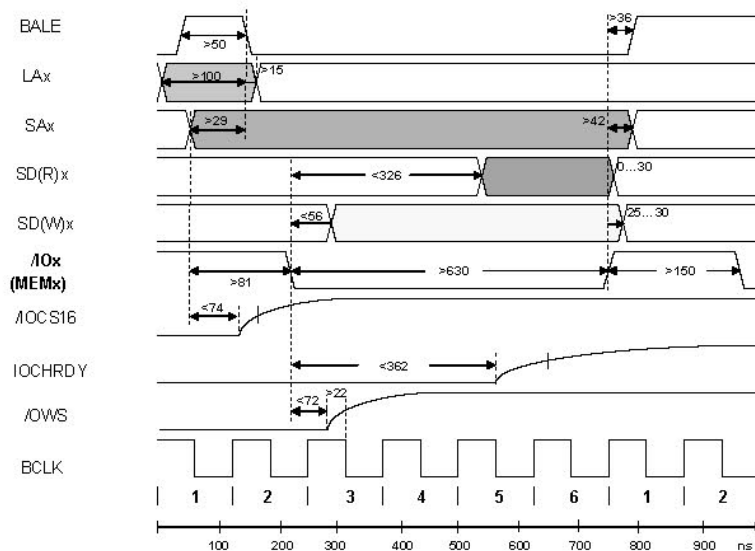

Signale des ISA-Bus

8 Bit ISA- Bus
(XT-Bus)

16 Bit Erweiterung
(AT-Erweiterung)

Signalverläufe für 8 Bit Standard-Zugriff

Schaltplan eines ISA-Bus Port-Monitors