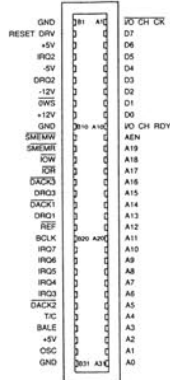

Signale des ISA-Bus

8 Bit ISA- Bus
(XT-Bus)

16 Bit Erweiterung
(AT-Erweiterung)

Signalverläufe für 8 Bit Standard-Zugriff

Schaltplan eines ISA-Bus Port-Monitors